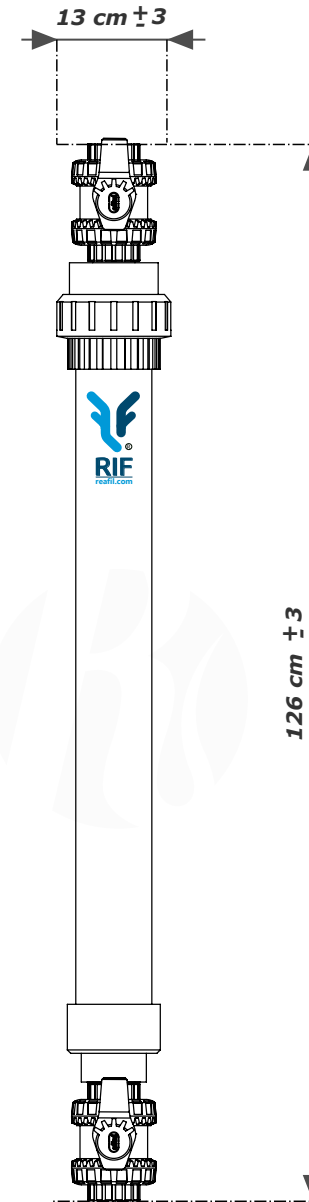

FILTRO A SACCO RIF

MODELLO X1
SET S1

LEGENDA

1	RIF PVC
2	BOCCHETTONI
IN-OUT	
DN32 - 1" incollaggio	

PRODOTTO PROTETTO DA BREVETTO

DENOMINAZIONE FILTRO A SACCO RIF X1		RIF X1 S1 112	
MODIFICAZIONE		DATE	BY
U.M.		mm.	PROIEZIONE
1:1			

1:1

PROJECTION

FILTRO A SACCO RIF

MODELLO X1

SET S3

LEGENDA

1	RIF PVC
2	BOCCHETTONI
IN-OUT	
DN50 - 1"1/2 incollaggio	

PRODOTTO PROTETTO DA BREVETTO

DENOMINATION		RIF X1 S3 112	
FILTRO A SACCO RIF X1		MODIFICATION	
U.M.	DATE	BY	
PROJECTION		1:1	

FILTRO A SACCO RIF

MODELLO X1
SET S4

LEGENDA

1	RIF PVC
2	VALVOLE
IN-OUT	
DN50 - 1" 1/2 incollaggio	

PRODOTTO PROTETTO DA BREVETTO