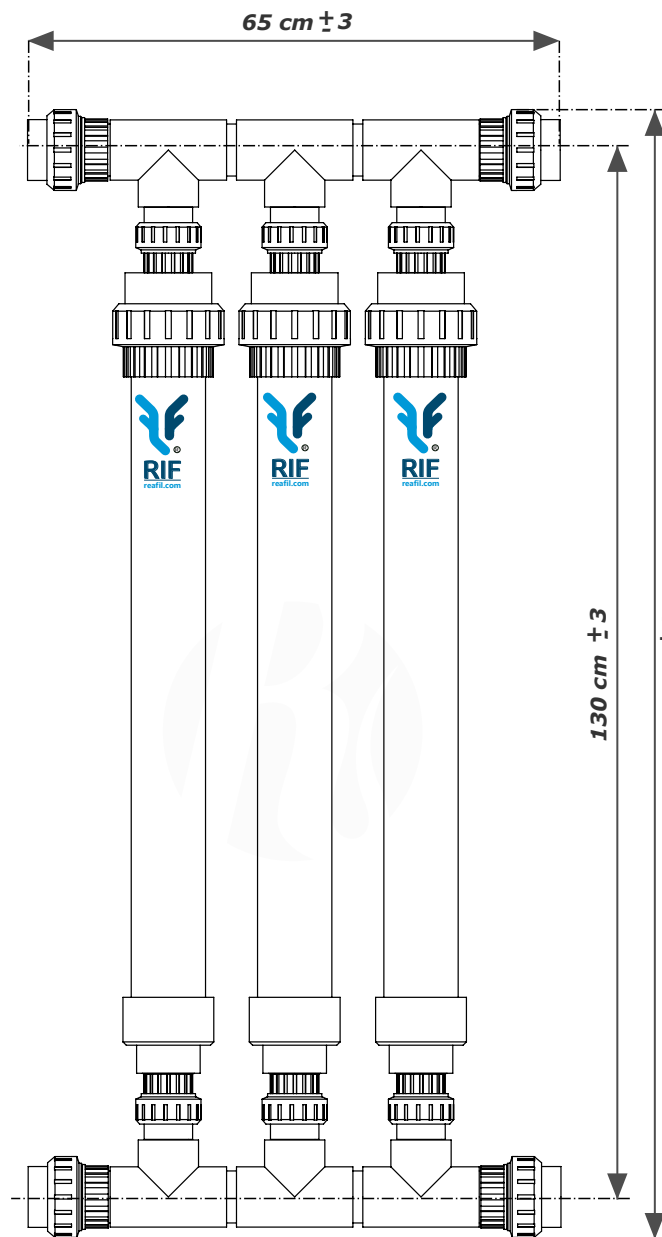

1:1

FILTRO A SACCO RIF

MODELLO X3
SET S1

LEGENDA	
3	RIF PVC X1 S3
2	COLLETTORI T3
4	BOCCHETTONI
IN-OUT	
DN63 - 2" incollaggio	

PRODOTTO PROTETTO DA BREVETTO

DENOMINATION		RIF X3 S1 02	
FILTRO A SACCO RIF X3			
MODIFICATION		DATE	BY
		U.M.	mm.
		1:1	PROJECTION