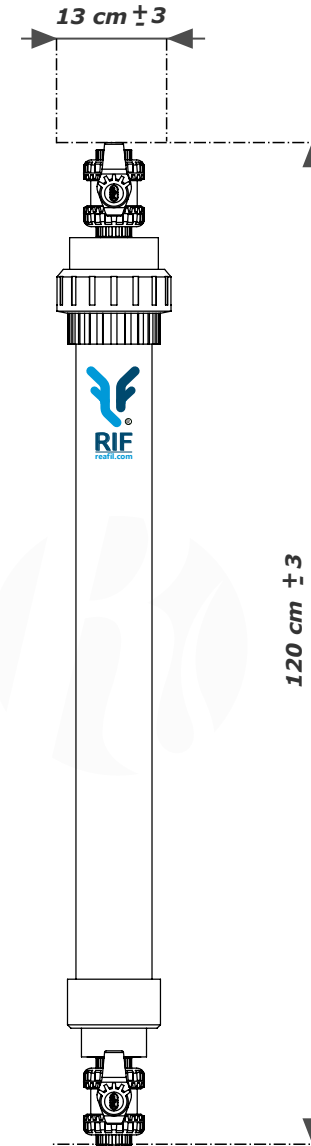

FILTRO A SACCO RIF

MODELLO X1
SET S2

LEGENDA

1	RIF PVC
2	VALVOLE

IN-OUT

DN32 - 1" incollaggio

PRODOTTO PROTETTO DA BREVETTO

DENOMINATION
FILTRO A SACCO RIF X1

RIF X1 S2 112

Reafil
Filtrazione industriale

MODIFICATION

DATE

BY

U.M.

mm.

1:1

PROJECTION