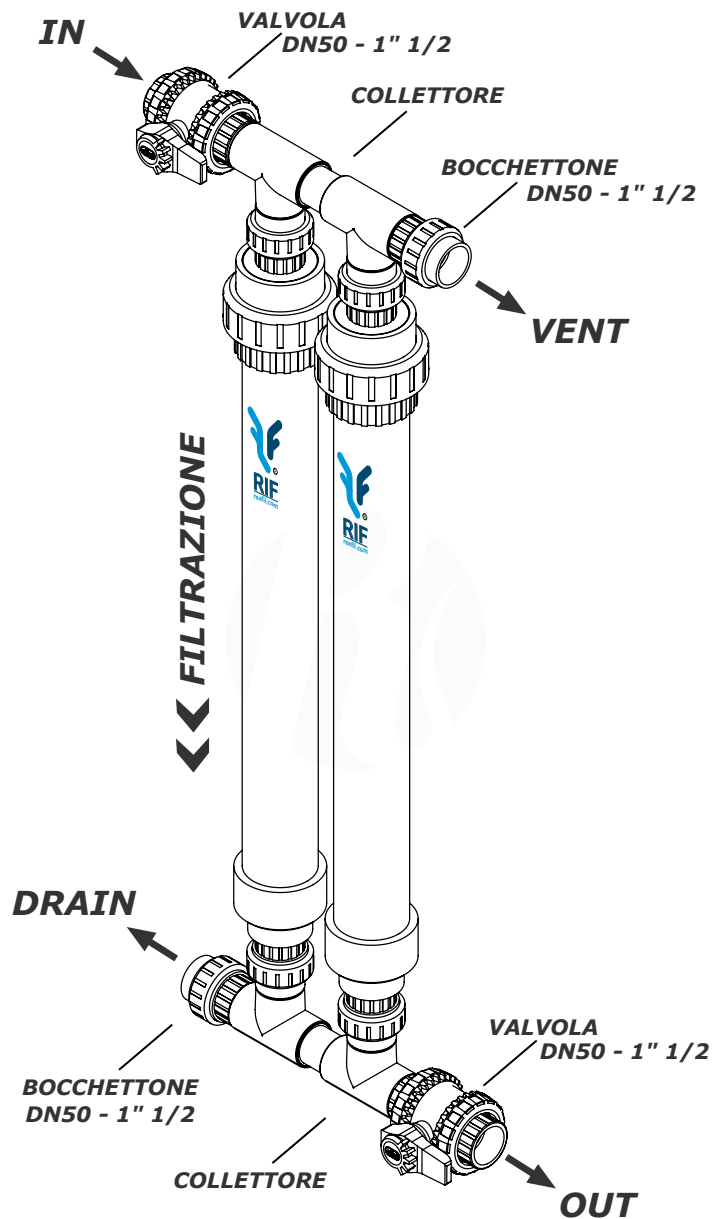

FILTRO A SACCO RIF

MODELLO X2

SET S2

LEGENDA

2	RIF PVC X1 S3
2	COLLETTORI T2
2	BOCCHETTONI
2	VALVOLE

IN-OUT

DN50 - 1" 1/2 incollaggio

PRODOTTO PROTETTO DA BREVETTO

DENOMINAZIONE
FILTRO A SACCO RIF X2

RIF X2 S2 112

Reafil
Filtrazione industriale

MODIFICATION

DATE BY

U.M. mm.

PROJECTION

1:1