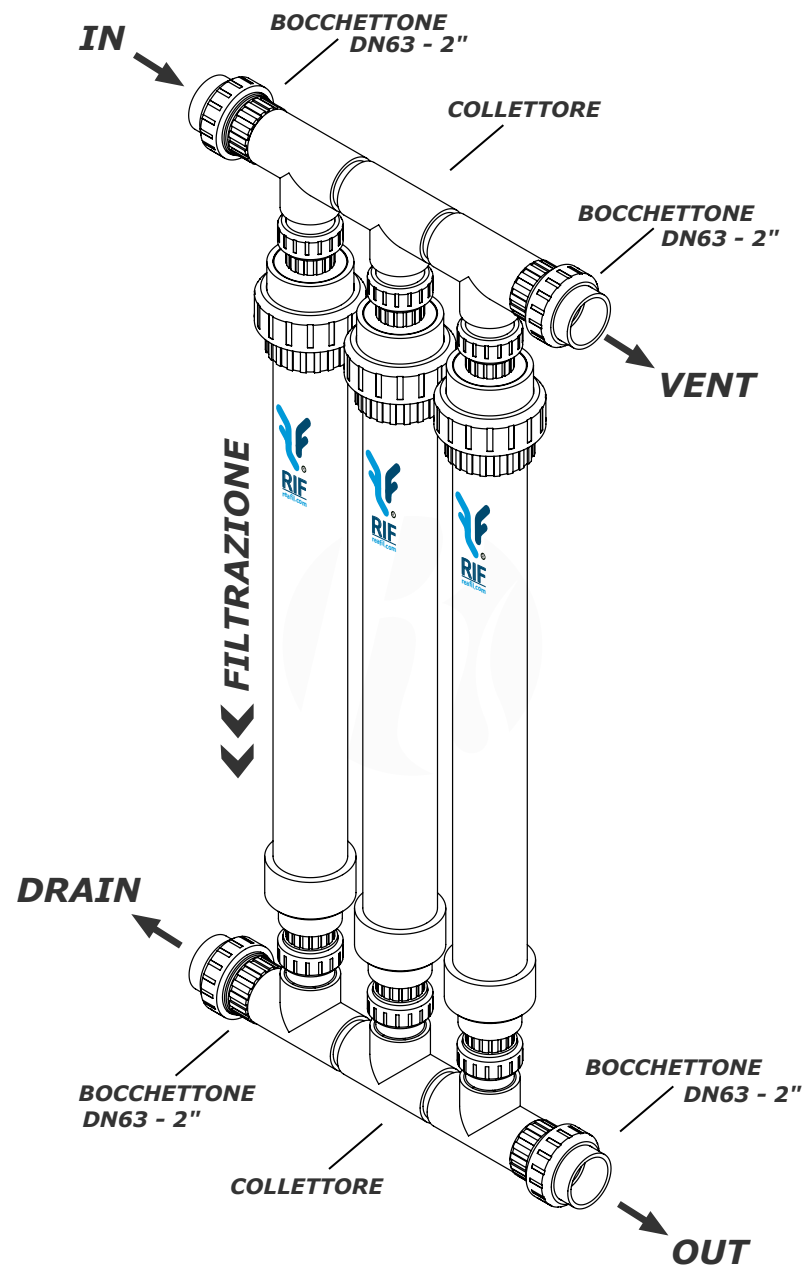

FILTRO A SACCO RIF

MODELLO X2

SET S2

LEGENDA

2	RIF PVC X1 S3
2	COLLETTORI T2
2	BOCCHETTONI
2	VALVOLE

IN-OUT

DN50 - 1" 1/2 incollaggio

PRODOTTO PROTETTO DA BREVETTO

DENOMINAZIONE
FILTRO A SACCO RIF X2

RIF X2 S2 112

 **Reafil**
Filtrazione industriale

MODIFICATION

DATE BY

REPRODUCTION IS PROHIBITED - ALL RIGHTS RESERVED ACCORDING TO THE LAW

U.M. mm.

PROJECTION

1:1

FILTRO A SACCO RIF

MODELLO X3
SET S1

LEGENDA	
3	RIF PVC X1 S3
2	COLLETTORI T3
4	BOCCHETTONI
IN-OUT	
DN63 - 2" incollaggio	

PRODOTTO PROTETTO DA BREVETTO

DENOMINATION		RIF X3 S1 02	
FILTRO A SACCO RIF X3			
MODIFICATION		DATE	BY
		U.M.	mm.
		1:1	PROJECTION

FILTRO A SACCO RIF

MODELLO X3
SET S2

LEGENDA	
3	RIF PVC X1 S3
2	COLLETTORI T3
2	BOCCHETTONI
2	VALVOLE
IN-OUT	
DN63 - 2" incollaggio	

PRODOTTO PROTETTO DA BREVETTO

DENOMINAZIONE		RIF X3 S2 02	
FILTRO A SACCO RIF X3			
MODIFICATION		DATE	BY
U.M.		mm.	
		1:1	PROJECTION