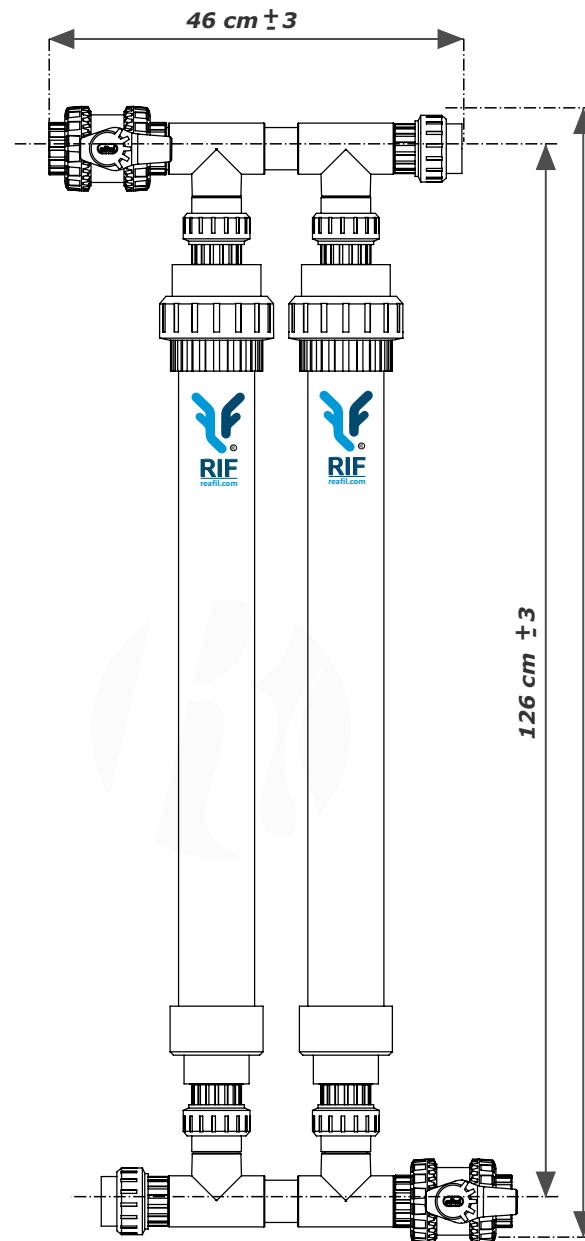

FILTRO A SACCO RIF

MODELLO X2

SET S2

LEGENDA

2	RIF PVC X1 S3
2	COLLETTORI T2
2	BOCCHETTONI
2	VALVOLE

IN-OUT

DN50 - 1" 1/2 incollaggio

PRODOTTO PROTETTO DA BREVETTO

DENOMINAZIONE
FILTRO A SACCO RIF X2

RIF X2 S2 112

Reafil
Filtrazione industriale

MODIFICATION

DATE BY

U.M. mm.

PROJECTION

1:1