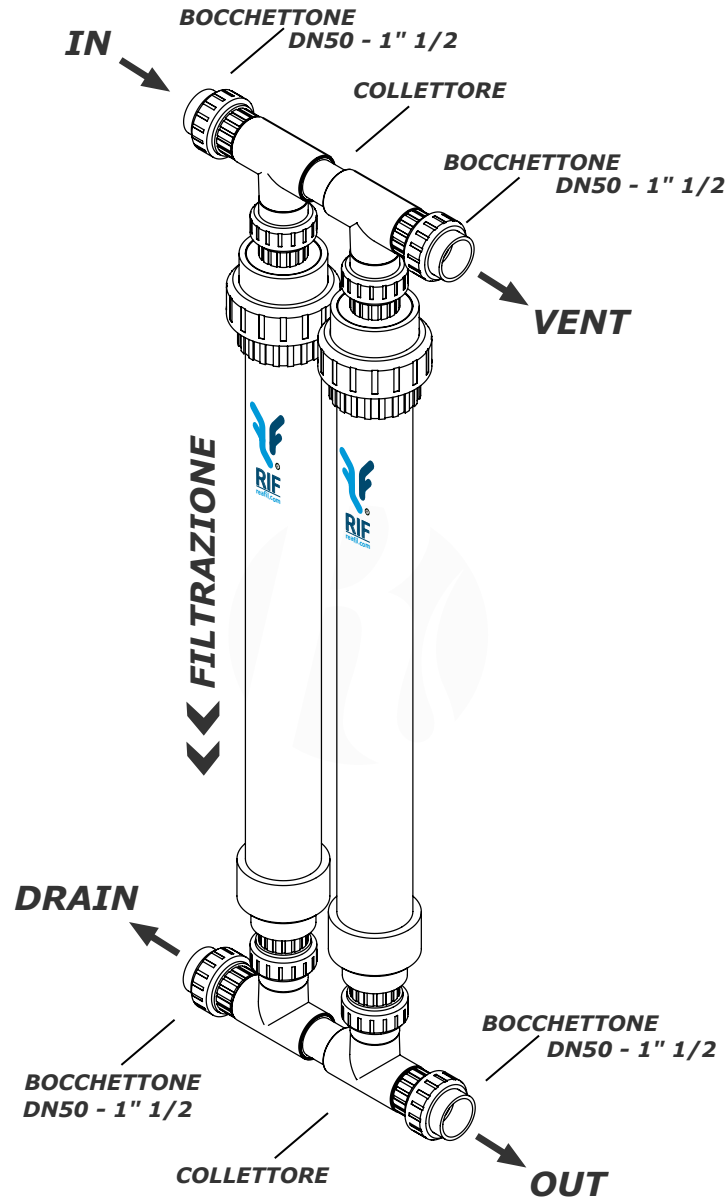

FILTRO A SACCO RIF

MODELLO X2
SET S1

LEGENDA	
2	RIF PVC X1 S3
2	COLLETTORI T2
4	BOCCHETTONI
IN-OUT	
DN50 - 1" 1/2 incollaggio	

PRODOTTO PROTETTO DA BREVETTO

DENOMINATION		RIF X2 S1 112	
FILTRO A SACCO RIF X2			
		MODIFICATION	
		DATE	BY
		U.M.	mm.
		PROJECTION	1:1