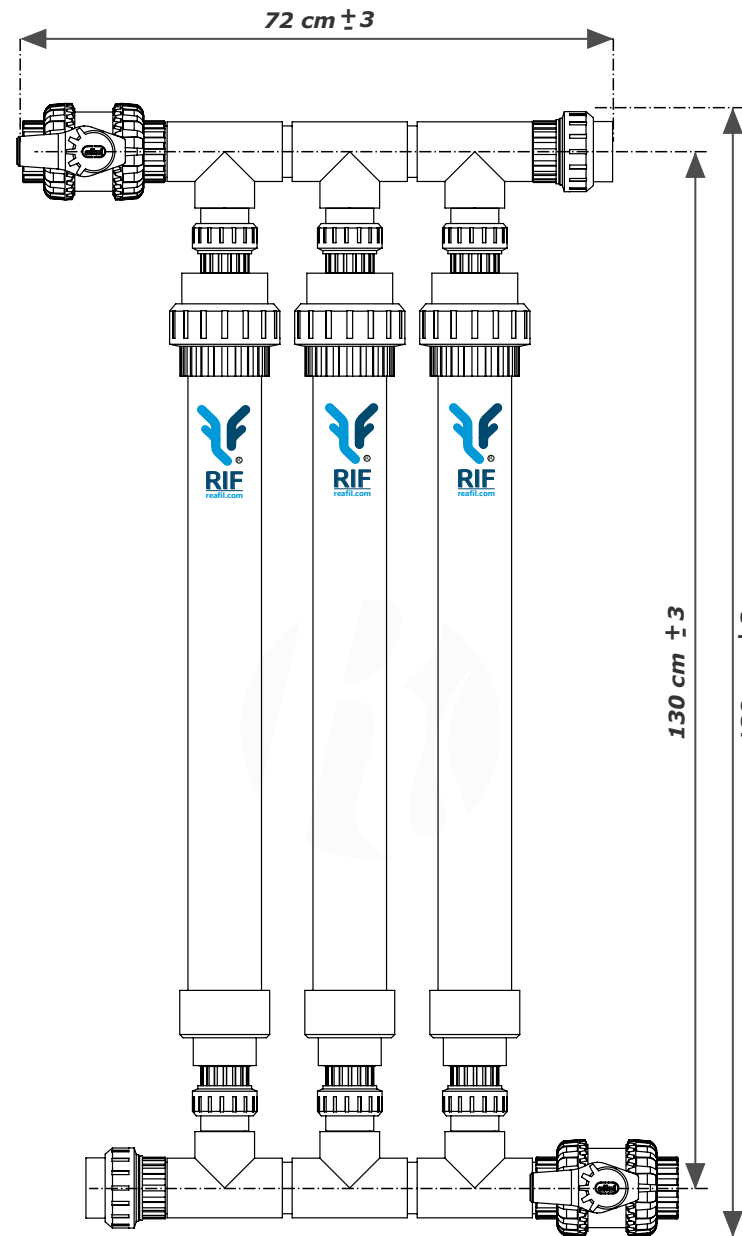

1:1

FILTRO A SACCO RIF

MODELLO X3
SET S1

LEGENDA	
3	RIF PVC X1 S3
2	COLLETTORI T3
4	BOCCHETTONI
IN-OUT	
DN63 - 2" incollaggio	

PRODOTTO PROTETTO DA BREVETTO

DENOMINATION		RIF X3 S1 02	
FILTRO A SACCO RIF X3			
MODIFICATION		DATE	BY
		U.M.	mm.
		1:1	PROJECTION

FILTRO A SACCO RIF

MODELLO X3
SET S2

LEGENDA	
3	RIF PVC X1 S3
2	COLLETTORI T3
2	BOCCHETTONI
2	VALVOLE
IN-OUT	
DN63 - 2" incollaggio	

PRODOTTO PROTETTO DA BREVETTO

DENOMINAZIONE		RIF X3 S2 02	
FILTRO A SACCO RIF X3			
MODIFICATION		DATE	BY
U.M.		mm.	
		1:1	PROJECTION