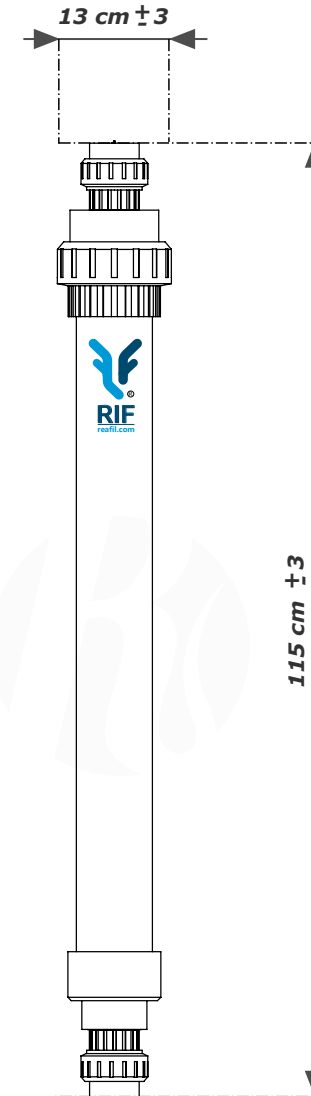

1:1

PROJECTION

FILTRO A SACCO RIF

MODELLO X1

SET S3

LEGENDA

1	RIF PVC
2	BOCCHETTONI
IN-OUT	
DN50 - 1"1/2 incollaggio	

PRODOTTO PROTETTO DA BREVETTO