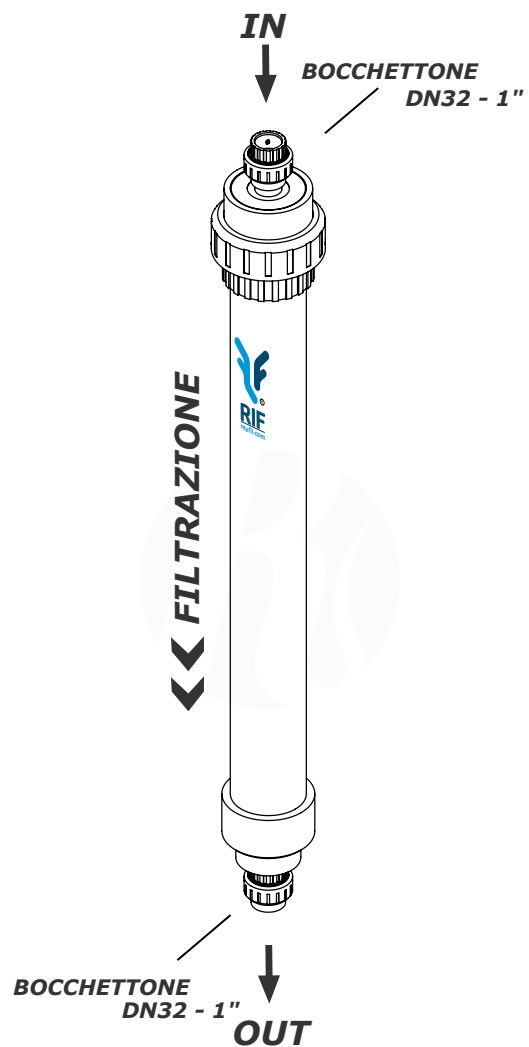

FILTRO A SACCO RIF

MODELLO X1
SET S1

LEGENDA

1	RIF PVC
2	BOCCHETTONI
IN-OUT	
DN32 - 1" incollaggio	

PRODOTTO PROTETTO DA BREVETTO

DENOMINAZIONE FILTRO A SACCO RIF X1		RIF X1 S1 112	
MODIFICAZIONE		DATE	BY
U.M.		mm.	PROIEZIONE
1:1			

FILTRO A SACCO RIF

MODELLO X1
SET S2

LEGENDA

1	RIF PVC
2	VALVOLE

IN-OUT

DN32 - 1" incollaggio

PRODOTTO PROTETTO DA BREVETTO

DENOMINATION
FILTRO A SACCO RIF X1

1:1

PROJECTION

FILTRO A SACCO RIF

MODELLO X1

SET S3

LEGENDA

1	RIF PVC
2	BOCCHETTONI
IN-OUT	
DN50 - 1"1/2 incollaggio	

PRODOTTO PROTETTO DA BREVETTO

DENOMINATION		RIF X1 S3 112	
FILTRO A SACCO RIF X1		MODIFICATION	
U.M.	DATE	BY	
PROJECTION		1:1	

FILTRO A SACCO RIF

MODELLO X1
SET S4

LEGENDA

1	RIF PVC
2	VALVOLE
IN-OUT	
DN50 - 1" 1/2 incollaggio	

PRODOTTO PROTETTO DA BREVETTO