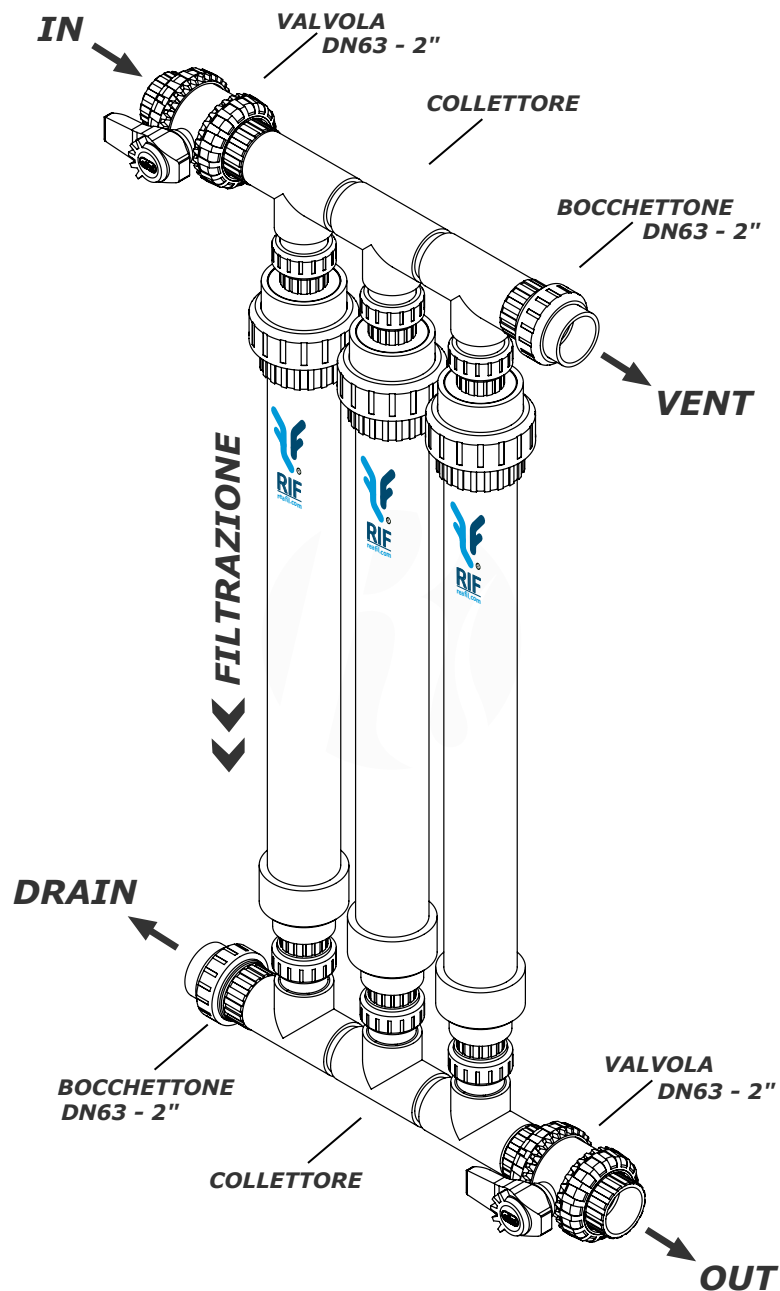

FILTRO A SACCO RIF

MODELLO X2

SET S2

LEGENDA

2	RIF PVC X1 S3
2	COLLETTORI T2
2	BOCCHETTONI
2	VALVOLE

IN-OUT

DN50 - 1" 1/2 incollaggio

PRODOTTO PROTETTO DA BREVETTO

1:1

FILTRO A SACCO RIF

MODELLO X3
SET S1

LEGENDA	
3	RIF PVC X1 S3
2	COLLETTORI T3
4	BOCCHETTONI
IN-OUT	
DN63 - 2" incollaggio	

PRODOTTO PROTETTO DA BREVETTO

DENOMINATION		RIF X3 S1 02	
FILTRO A SACCO RIF X3			
MODIFICATION		DATE	BY
		U.M.	mm.
		1:1	PROJECTION

FILTRO A SACCO RIF

MODELLO X3
SET S2

LEGENDA	
3	RIF PVC X1 S3
2	COLLETTORI T3
2	BOCCHETTONI
2	VALVOLE
IN-OUT	
DN63 - 2" incollaggio	

PRODOTTO PROTETTO DA BREVETTO

DENOMINAZIONE		RIF X3 S2 02	
FILTRO A SACCO RIF X3			
MODIFICATION		DATE	BY
U.M.		mm.	
		1:1	PROJECTION