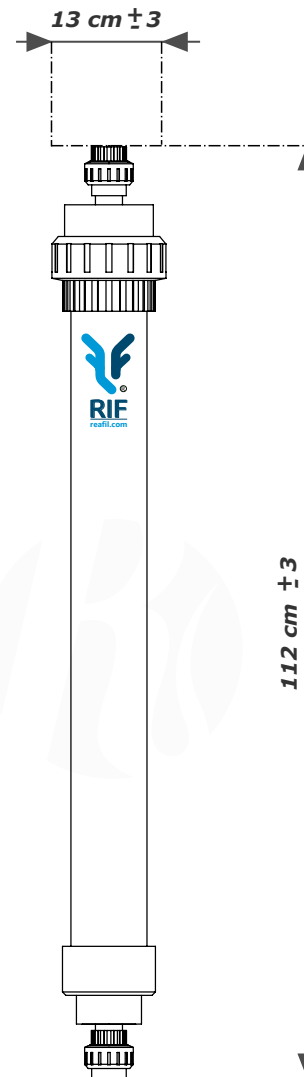

FILTRO A SACCO RIF

MODELLO X1
SET S1

LEGENDA

1	RIF PVC
2	BOCCHETTONI
IN-OUT	
DN32 - 1" incollaggio	

PRODOTTO PROTETTO DA BREVETTO

DENOMINAZIONE FILTRO A SACCO RIF X1		RIF X1 S1 112	
MODIFICAZIONE		DATE	BY
U.M.		mm.	PROIEZIONE
1:1			

FILTRO A SACCO RIF

MODELLO X1
SET S2

LEGENDA

1	RIF PVC
2	VALVOLE

IN-OUT

DN32 - 1" incollaggio

PRODOTTO PROTETTO DA BREVETTO

DENOMINATION
FILTRO A SACCO RIF X1