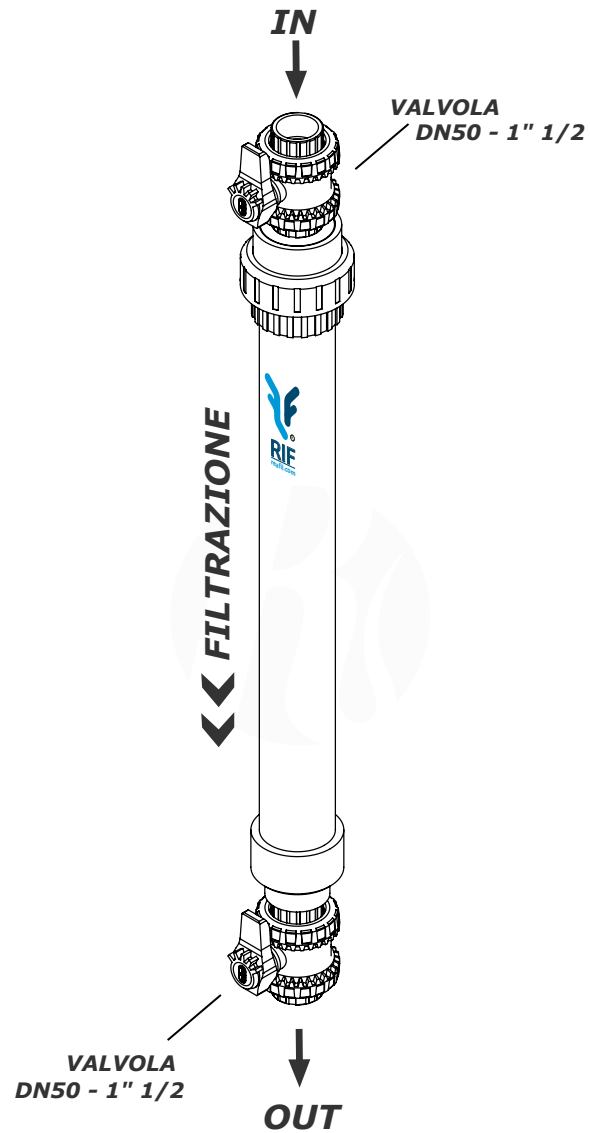

1:1

PROJECTION

FILTRO A SACCO RIF

MODELLO X1

SET S3

LEGENDA

1	RIF PVC
2	BOCCHETTONI
IN-OUT	
DN50 - 1"1/2 incollaggio	

PRODOTTO PROTETTO DA BREVETTO

DENOMINATION		RIF X1 S3 112	
FILTRO A SACCO RIF X1		MODIFICATION	
U.M.	DATE	BY	
PROJECTION		1:1	

FILTRO A SACCO RIF

MODELLO X1
SET S4

LEGENDA

1	RIF PVC
2	VALVOLE
IN-OUT	
DN50 - 1" 1/2 incollaggio	

PRODOTTO PROTETTO DA BREVETTO