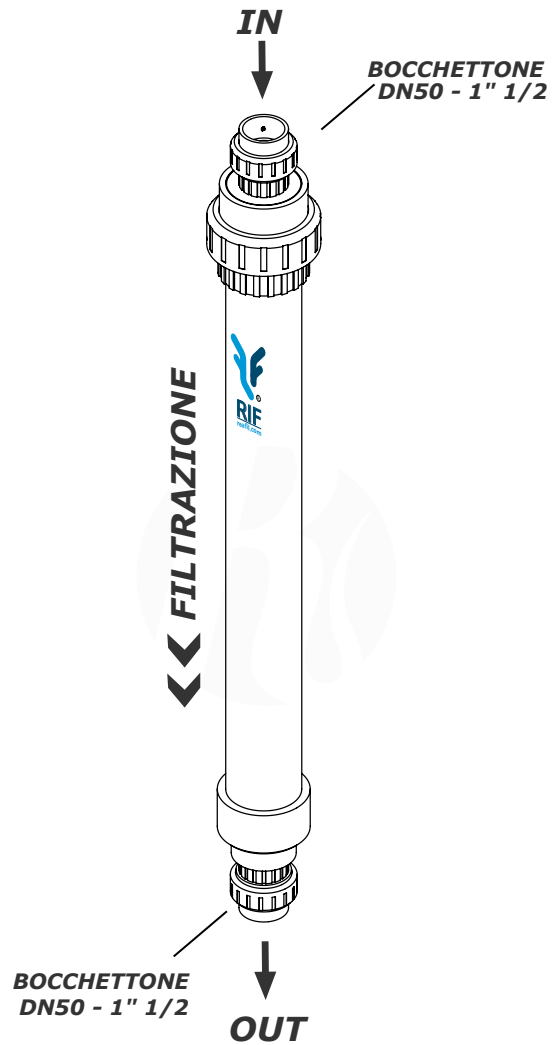

FILTRO A SACCO RIF

MODELLO X1
SET S1

LEGENDA

1	RIF PVC
2	BOCCHETTONI
IN-OUT	
DN32 - 1" incollaggio	

PRODOTTO PROTETTO DA BREVETTO

DENOMINAZIONE FILTRO A SACCO RIF X1		RIF X1 S1 112	
MODIFICAZIONE		DATE	BY
U.M.		mm.	PROIEZIONE
1:1			

FILTRO A SACCO RIF

MODELLO X1
SET S2

LEGENDA

1	RIF PVC
2	VALVOLE

IN-OUT

DN32 - 1" incollaggio

PRODOTTO PROTETTO DA BREVETTO

DENOMINATION
FILTRO A SACCO RIF X1

1:1

PROJECTION

FILTRO A SACCO RIF

MODELLO X1

SET S3

LEGENDA

1	RIF PVC
2	BOCCHETTONI
IN-OUT	
DN50 - 1"1/2 incollaggio	

PRODOTTO PROTETTO DA BREVETTO

DENOMINATION		RIF X1 S3 112	
FILTRO A SACCO RIF X1		MODIFICATION	
U.M.	DATE	BY	
PROJECTION		1:1	

FILTRO A SACCO RIF

MODELLO X1
SET S4

LEGENDA

1	RIF PVC
2	VALVOLE
IN-OUT	
DN50 - 1" 1/2 incollaggio	

PRODOTTO PROTETTO DA BREVETTO