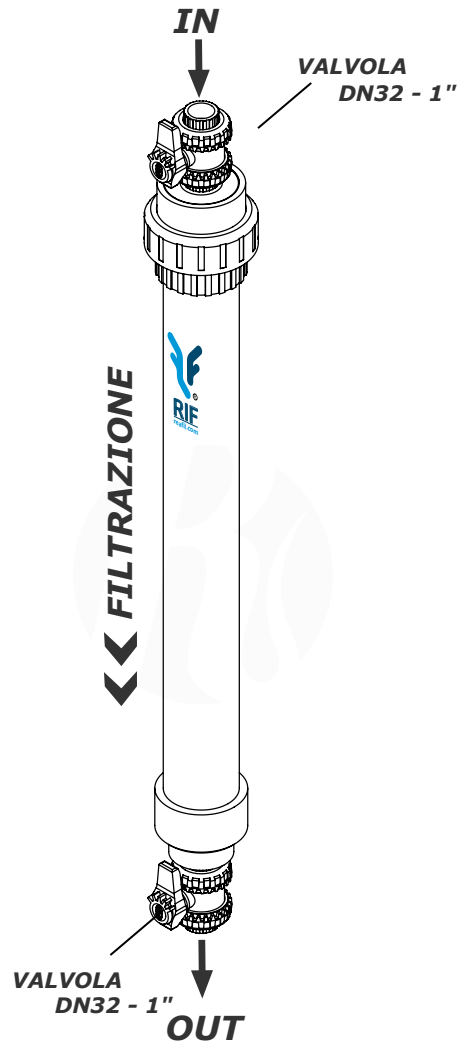

FILTRO A SACCO RIF

MODELLO X1
SET S2

LEGENDA

1	RIF PVC
2	VALVOLE

IN-OUT

DN32 - 1" incollaggio

PRODOTTO PROTETTO DA BREVETTO

DENOMINATION
FILTRO A SACCO RIF X1

RIF X1 S2 112

Reafil
Filtrazione industriale

MODIFICATION

DATE

BY

U.M.

mm.

1:1

PROJECTION