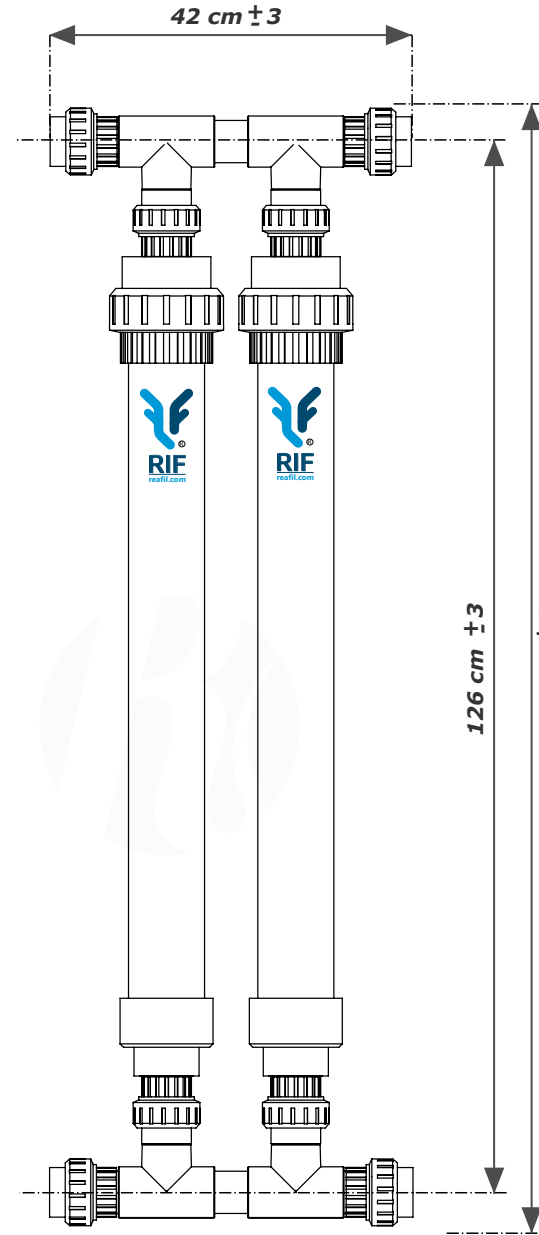

FILTRO A SACCO RIF

MODELLO X2
SET S1

LEGENDA	
2	RIF PVC X1 S3
2	COLLETTORI T2
4	BOCCHETTONI
IN-OUT	
DN50 - 1" 1/2 incollaggio	

PRODOTTO PROTETTO DA BREVETTO

DENOMINATION		RIF X2 S1 112	
FILTRO A SACCO RIF X2			
		MODIFICATION	
		DATE	BY
		U.M.	mm.
		PROJECTION	1:1