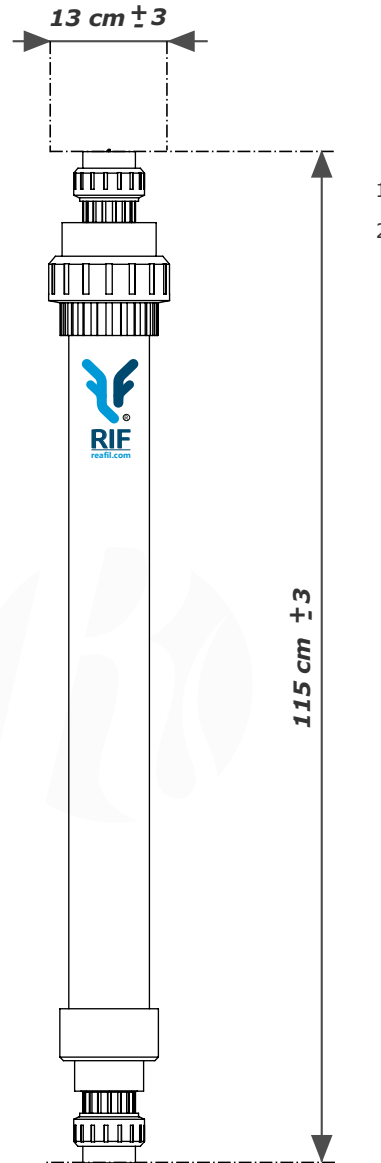

FILTRO A SACCO BIG RIF

MODELLO **BIG X1**
SET **S1**

LEGENDA

1	BIG RIF PVC
2	BOCCHETTONE

IN-OUT

2" BSP - F

PRODOTTO PROTETTO DA BREVETTO

BIGRIF

DENOMINAZIONE		MODIFICATION		DATE	BY
FILTRO A SACCO BIG RIF X1		BIG RIF X1 S1			
U.M.		mm.		PROJECTION	
1:1					

Reafil
Filtrazione industriale