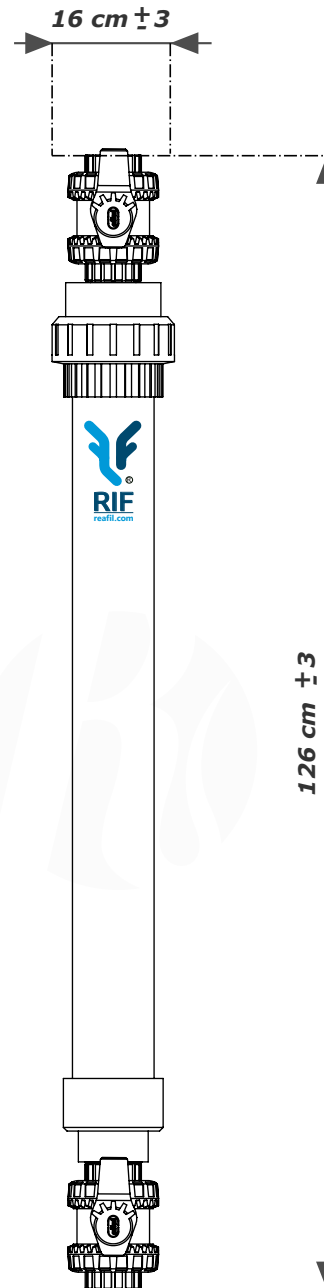

FILTRO A SACCO BIG RIF

MODELLO **BIG X1**
SET **S2**

LEGENDA

1	BIG RIF PVC
2	VALVOLE

IN-OUT

2" BSP - F

PRODOTTO PROTETTO DA BREVETTO

BIGRIF

DENOMINAZIONE FILTRO A SACCO BIG RIF X1		BIG RIF X1 S2	
MODIFICAZIONE		DATE	BY
U.M.		mm.	PROIEZIONE
1:1			

Reafil
Filtrazione industriale