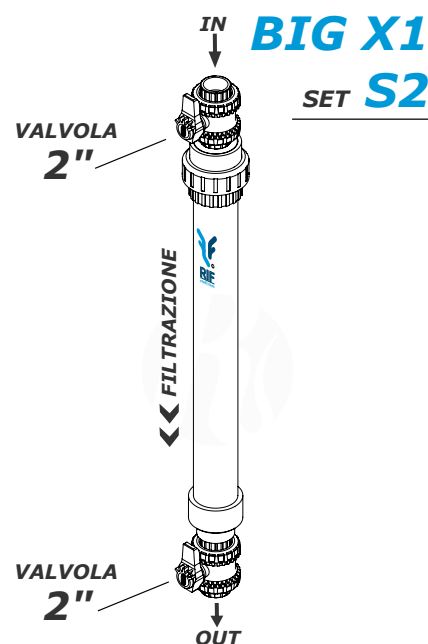

*economico, modulare....
semplicemente unico!*

FILTRO A SACCO

serie

BIG RIF PVC

BIGRIF

note

Modello

X1

Set

S1

S2

Terminali
Valvole (VAL) - Bocchettoni (BOC)

BOCCHETTONI

VALVOLE

Attacchi IN-OUT

2"

Sacchi installabili

BIG RIF SF PP
IN POLIPROPILENE

BIG RIF SF NY
IN NYLON

MICRON DISPONIBILI

1 - 5 - 10 - 25 - 50 - 75 - 100

50 - 75 - 100 - 150 - 200

PORTATE m3/h

DA 15 A 25