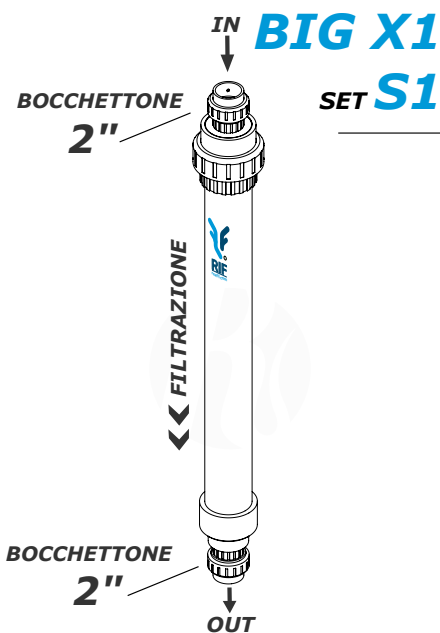

*economico, modulare....
semplicemente unico!*

FILTRO A SACCO

serie

BIG RIF PVC

BIGRIF

note

Modello

X1

Set

S1

S2

Terminali
Valvole (VAL) - Bocchettoni (BOC)

BOCCHETTONI

VALVOLE

Attacchi IN-OUT

2"

Sacchi installabili

BIG RIF SF PP
IN POLIPROPILENE

BIG RIF SF NY
IN NYLON

MICRON DISPONIBILI

1 - 5 - 10 - 25 - 50 - 75 - 100

50 - 75 - 100 - 150 - 200

PORTATE m3/h

DA 15 A 25